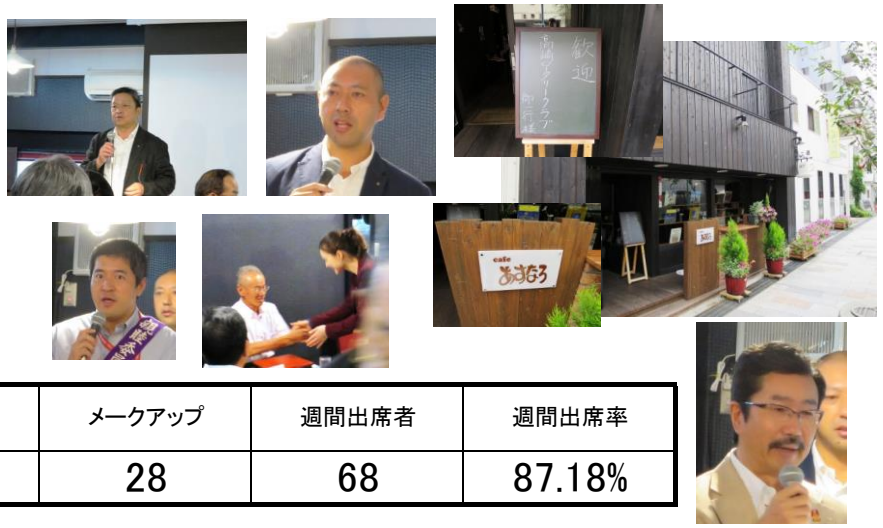

第2840地区

高崎ロータリークラブ

No. 09

事務局・例会場：高崎ビューホテル 高崎市柳川町 70

TEL 027-327-2888 FAX 027-327-2887

創立：1954年3月30日 例会日：毎週月曜日 12:10～13:10

会長：田中 久夫 幹事：広瀬 雅美 SAA：深堀 達義

公共イメージ(クラブ広報)委員会：岡本謙一 茂木 節夫 吉田吉太郎

1. フレンドリータイム
2. 点鐘 …… 会長 田中久夫 君
3. ロータリーソング …… それでこそロータリー
4. 会長挨拶、ビジター紹介他 …… 会長 田中久夫 君
5. 米山記念奨学生 カンドウ,クリスティーナ さん
5. 食事
6. 幹事報告 …… ● 他クラブ例会変更等回覧
7. 委員会報告 …… 親睦委員長 神宮嘉一 君
8. 出席報告 …… 出席委員会委員長 神澤利之 君