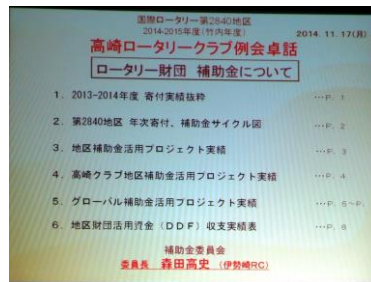

高崎ロータリークラブ

事務局・例会場：高崎ビューホテル 高崎市柳川町 70

TEL 027-327-2888 FAX 027-327-2887

創立：1954年3月30日 例会日：毎週月曜日 12:10～13:10

会長：田中 久夫 幹事：広瀬 雅美 SAA：深堀 達義

公共イメージ(クラブ広報)委員会：岡本謙一 茂木 節夫 吉田吉太郎

1. フレンドリータイム
2. 点鐘 …… 会長 田中久夫 君
3. ロータリーソング …… それでこそロータリー
4. 会長挨拶、ビジター紹介他 …… 会長 田中久夫 君
5. 食事
6. 幹事報告 …… ● 他クラブ例会変更等回覧
7. 委員会報告 …… 委員会で報告があればお願いします

- 新会員紹介 会員増強・職業分類委員会委員長 根本康弘 君
  ・林 一夫君 推薦者 田中久夫 君、広瀬雅美 君
- 11月16日(日) RLIセミナーⅢ報告
  次年度幹事 須藤二三男 君
- ロータリー財団委員会委員長 治田芳久 君
  - ①ロータリー財団について
  - ②ロータリー財団表彰
    ・マルチプル・ポール・ハリス・フェロー3 田中久夫 君
- 9月・10月度新会員紹介式について 親睦委員会委員長 神宮嘉一 君
  ・11月17日(月)→12月1日(月)に変更。
  「自己紹介文」未提出の方はご提出をお願いいたします。

8. 出席報告 …… 出席委員会委員長 神澤利之 君
  2014年11月17日 例会
  例会出席率表

総員	出席計算に 用いた会員数	出席者	会場出席率	メイクアップ	週間出席者	週間出席率
90	90	60	66.67%	24	84	93.33%

9. 本日のニコニコボックス報告 …… ニコニコボックス委員会副委員長 須藤二三男 君

11月17日
今年度累計

ニコニコボックス
¥40,000
¥590,000

在籍年数表彰	川嶋正靖君 崎山譲治君 深野清一君
結婚記念祝	大崎雅雄君 川嶋正靖君 深野清一君
その他	RID2840地区補助金委員会委員長 森田高史 君(伊勢崎RC) 飯塚均君 須藤二三男君 田中久夫君 根本康弘君

ロータリー財団 寄付	市川豊行君 川嶋正靖君 崎山譲治君 田中久夫君 仲佐浩充君 永塚徹君 横地宏紀君
米山記念奨学会 寄付	田中久夫君 船水康宏君

10. 本日のロータリー財団・米山記念奨学会寄付報告 …… 副幹事 矢嶋真

11. ゲスト卓話 …… RI2840地区 補助金委員会委員長 森田高史 君
  「ロータリー財団 補助金について」

RID2840地区補助金
委員会委員長
森田高史 君

12. 点鐘 …… 会長 田中久夫 君

年度	地区補助金	クラブ補助金	補助金活用	補助金中継費	合計(円)
2013-2014年度	1,183,200	4,400	4,400	0	1,192,000
2014-2015年度	1,190,100	0	0	0	1,190,100

ランチ

12月8日例会メニュー

彩弁当
お吸い物